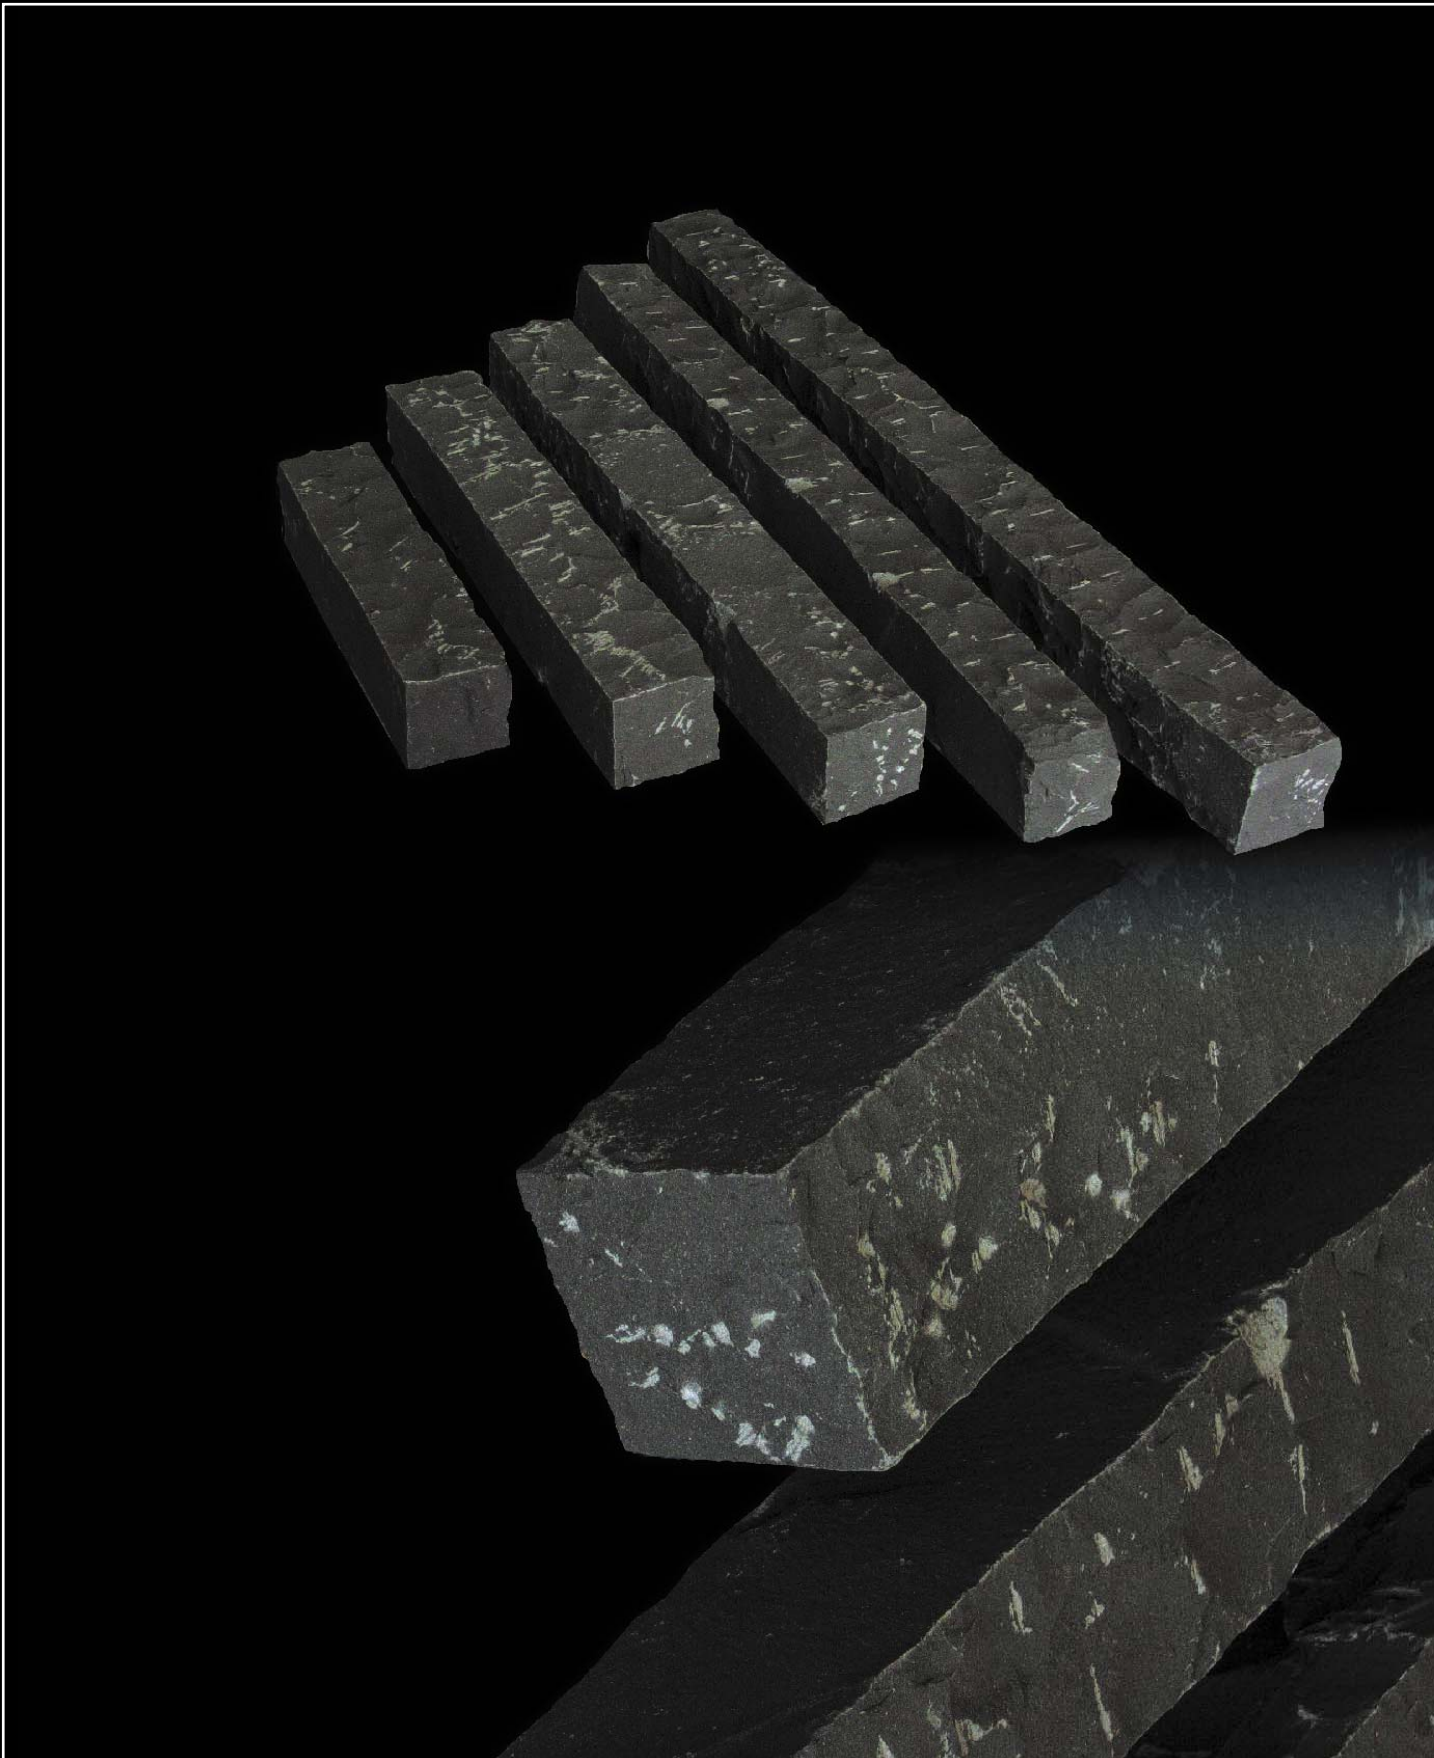

PALISADEN

1.1. BASALT

Gesteinsart:	Basalt	Herkunft:	Vietnam
Farbe:	schwarz, stumpf		
Gesteinsform:	Palisaden		
Kanten / Oberfläche:	spaltrauh		
Größen:	Kantenlänge (cm)	Art.Nr.	
	12 x 12 x 50	S075	
	12 x 12 x 75	S076	
	12 x 12 x 100	S077	
	12 x 12 x 125	S078	
	12 x 12 x 150	S079	