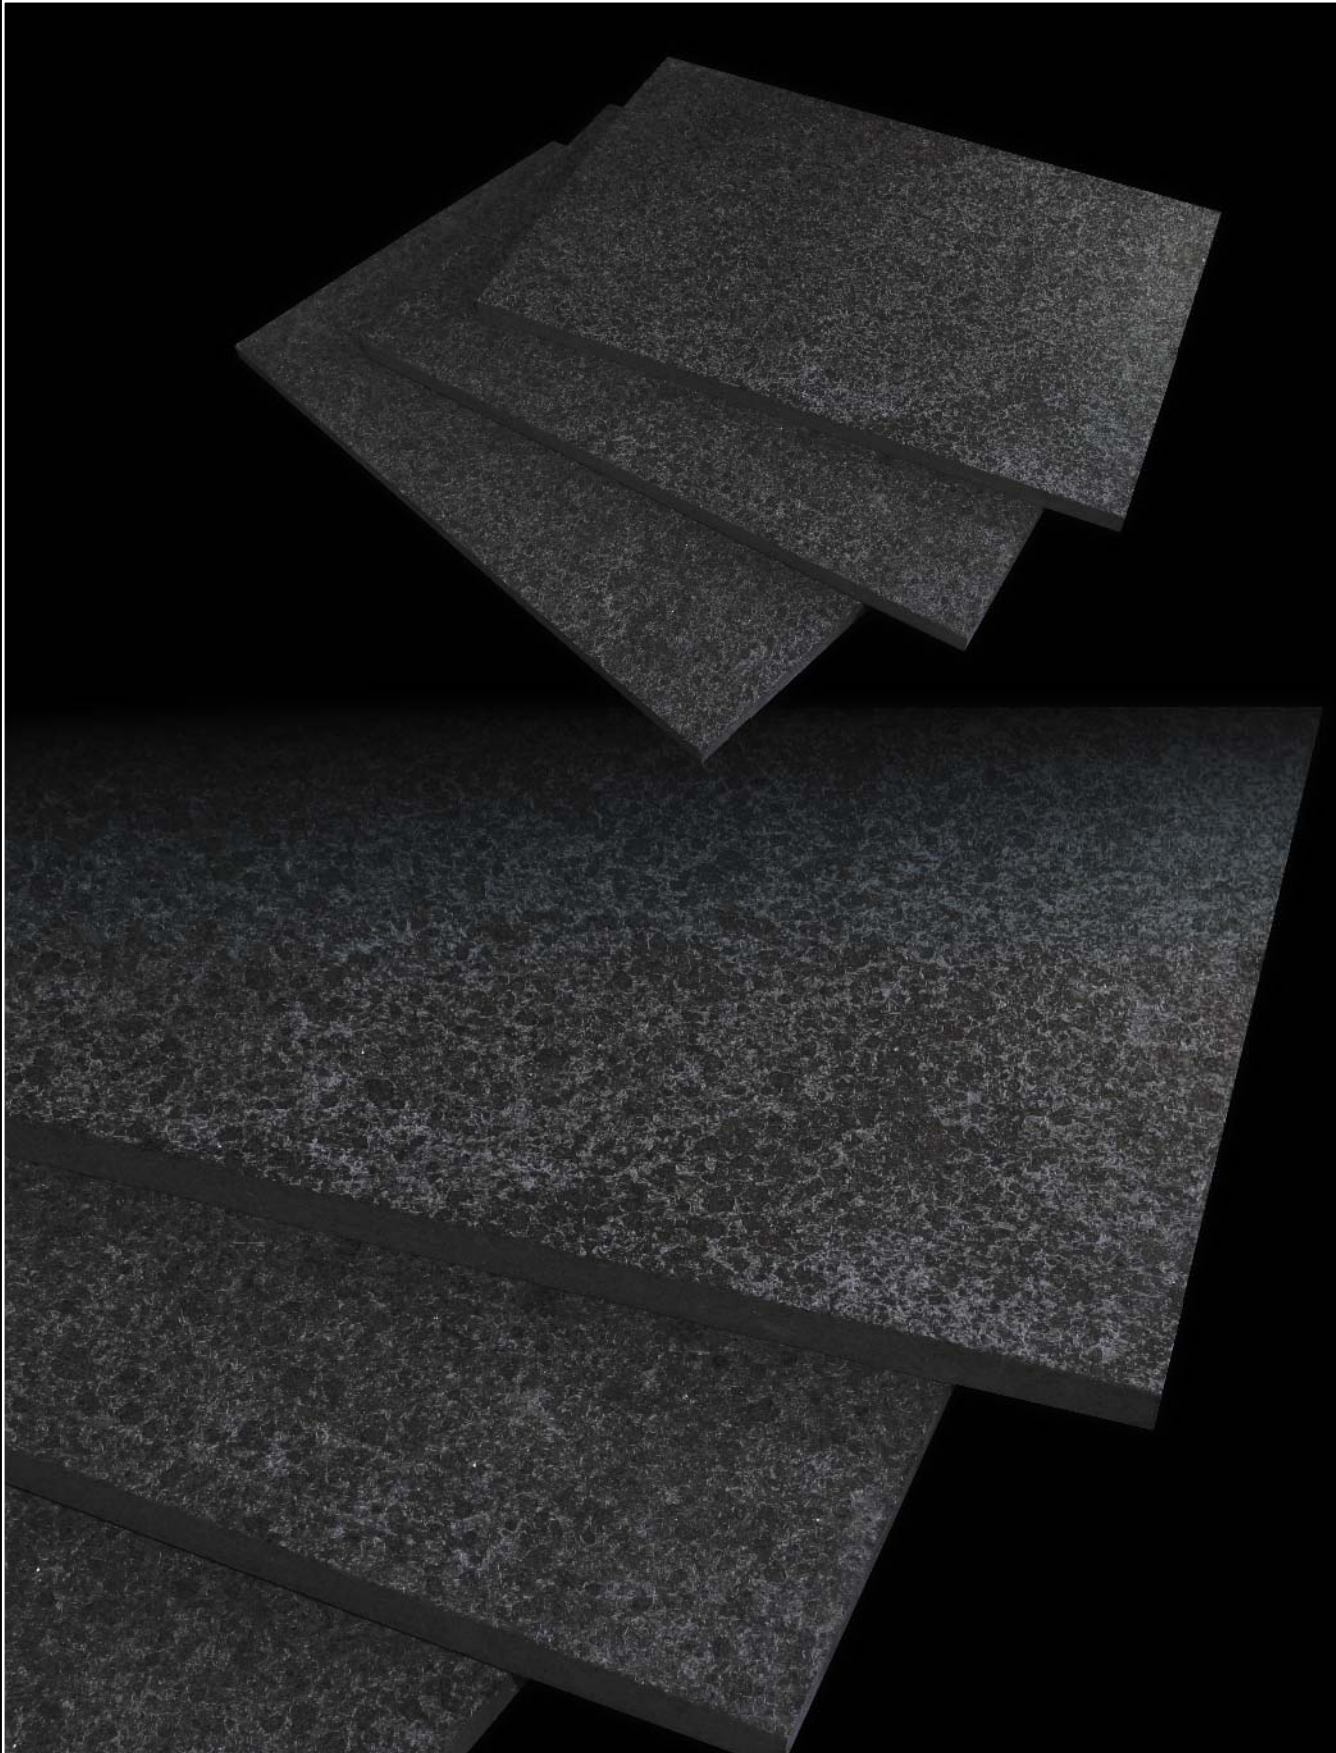

RAMONA ASOLUTO

FORMATPLATTEN

4. RAMONA-ASOLUTO

Gesteinsart:		Herkunft:	China
Farbe:	schwarz, feinkörnig		
Gesteinsform:	Formatplatten		
Kanten / Oberfläche:	gesägt / geflammt		
Größen:	Kantenlänge (cm)	Art.Nr.	
	60 x 40 x 2	F067	
	60 x 40 x 3	F068	