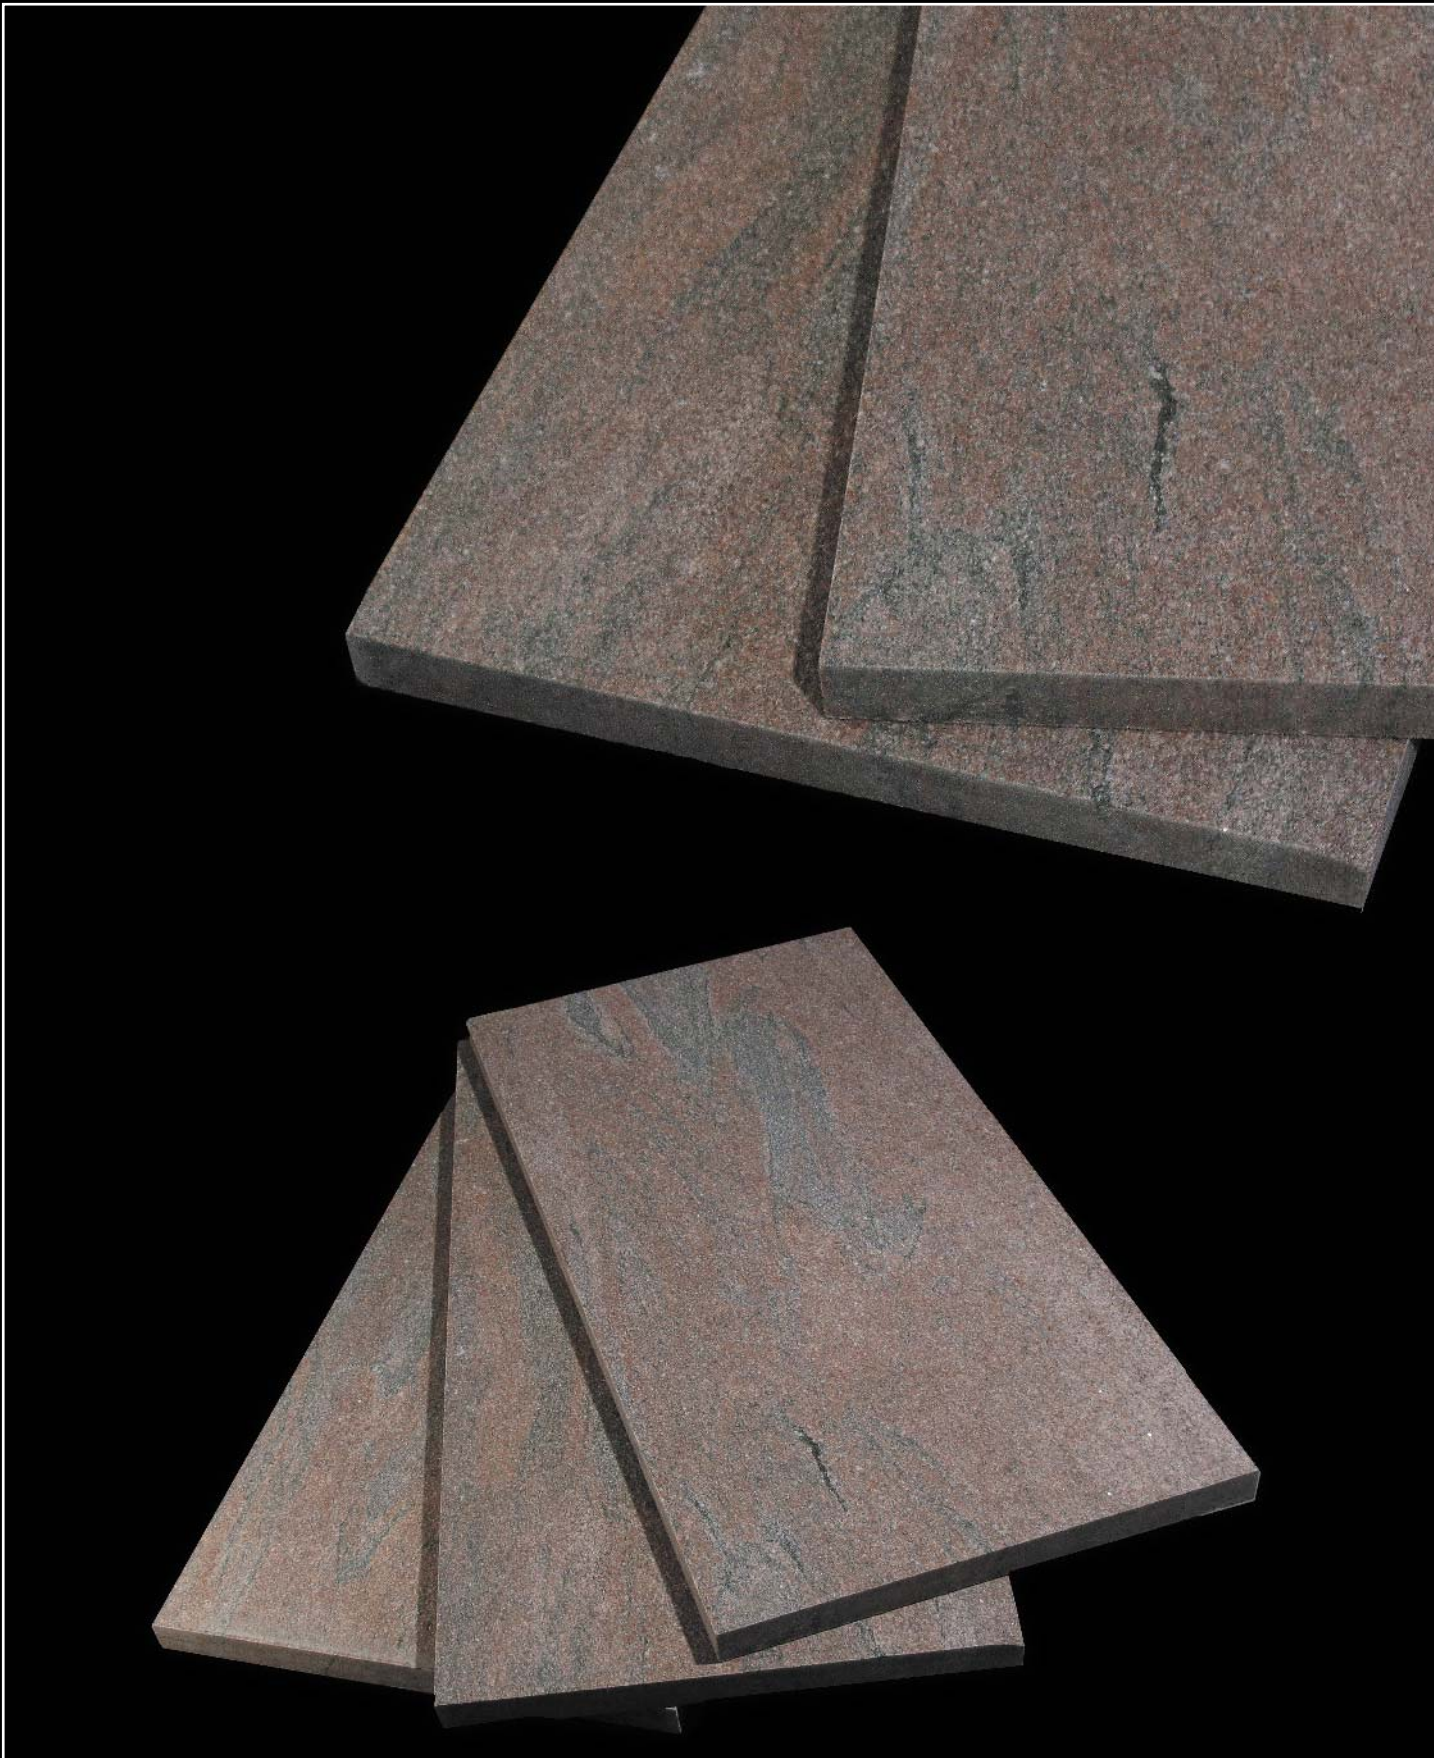

GANDL
NATURSTEINE GMBH

ROJO-CARDENAL

BAHNENPLATTEN

GRANIT

GRANIT 4.5.03

4. GRANIT ROJO-CARDENAL

Gesteinsart:	Granit	Herkunft:	Spanien
Farbe:	rot-schwarz, marmoriert, feinkörnig		
Gesteinsform:	Bahnenplatten		
Kanten / Oberfläche:	gesägt / geflammt und gebürstet		
Größen:	Kantenlänge (cm)	Art.Nr.	
	40 x freie Länge x 2	B006	
	40 x freie Länge x 3	B005	