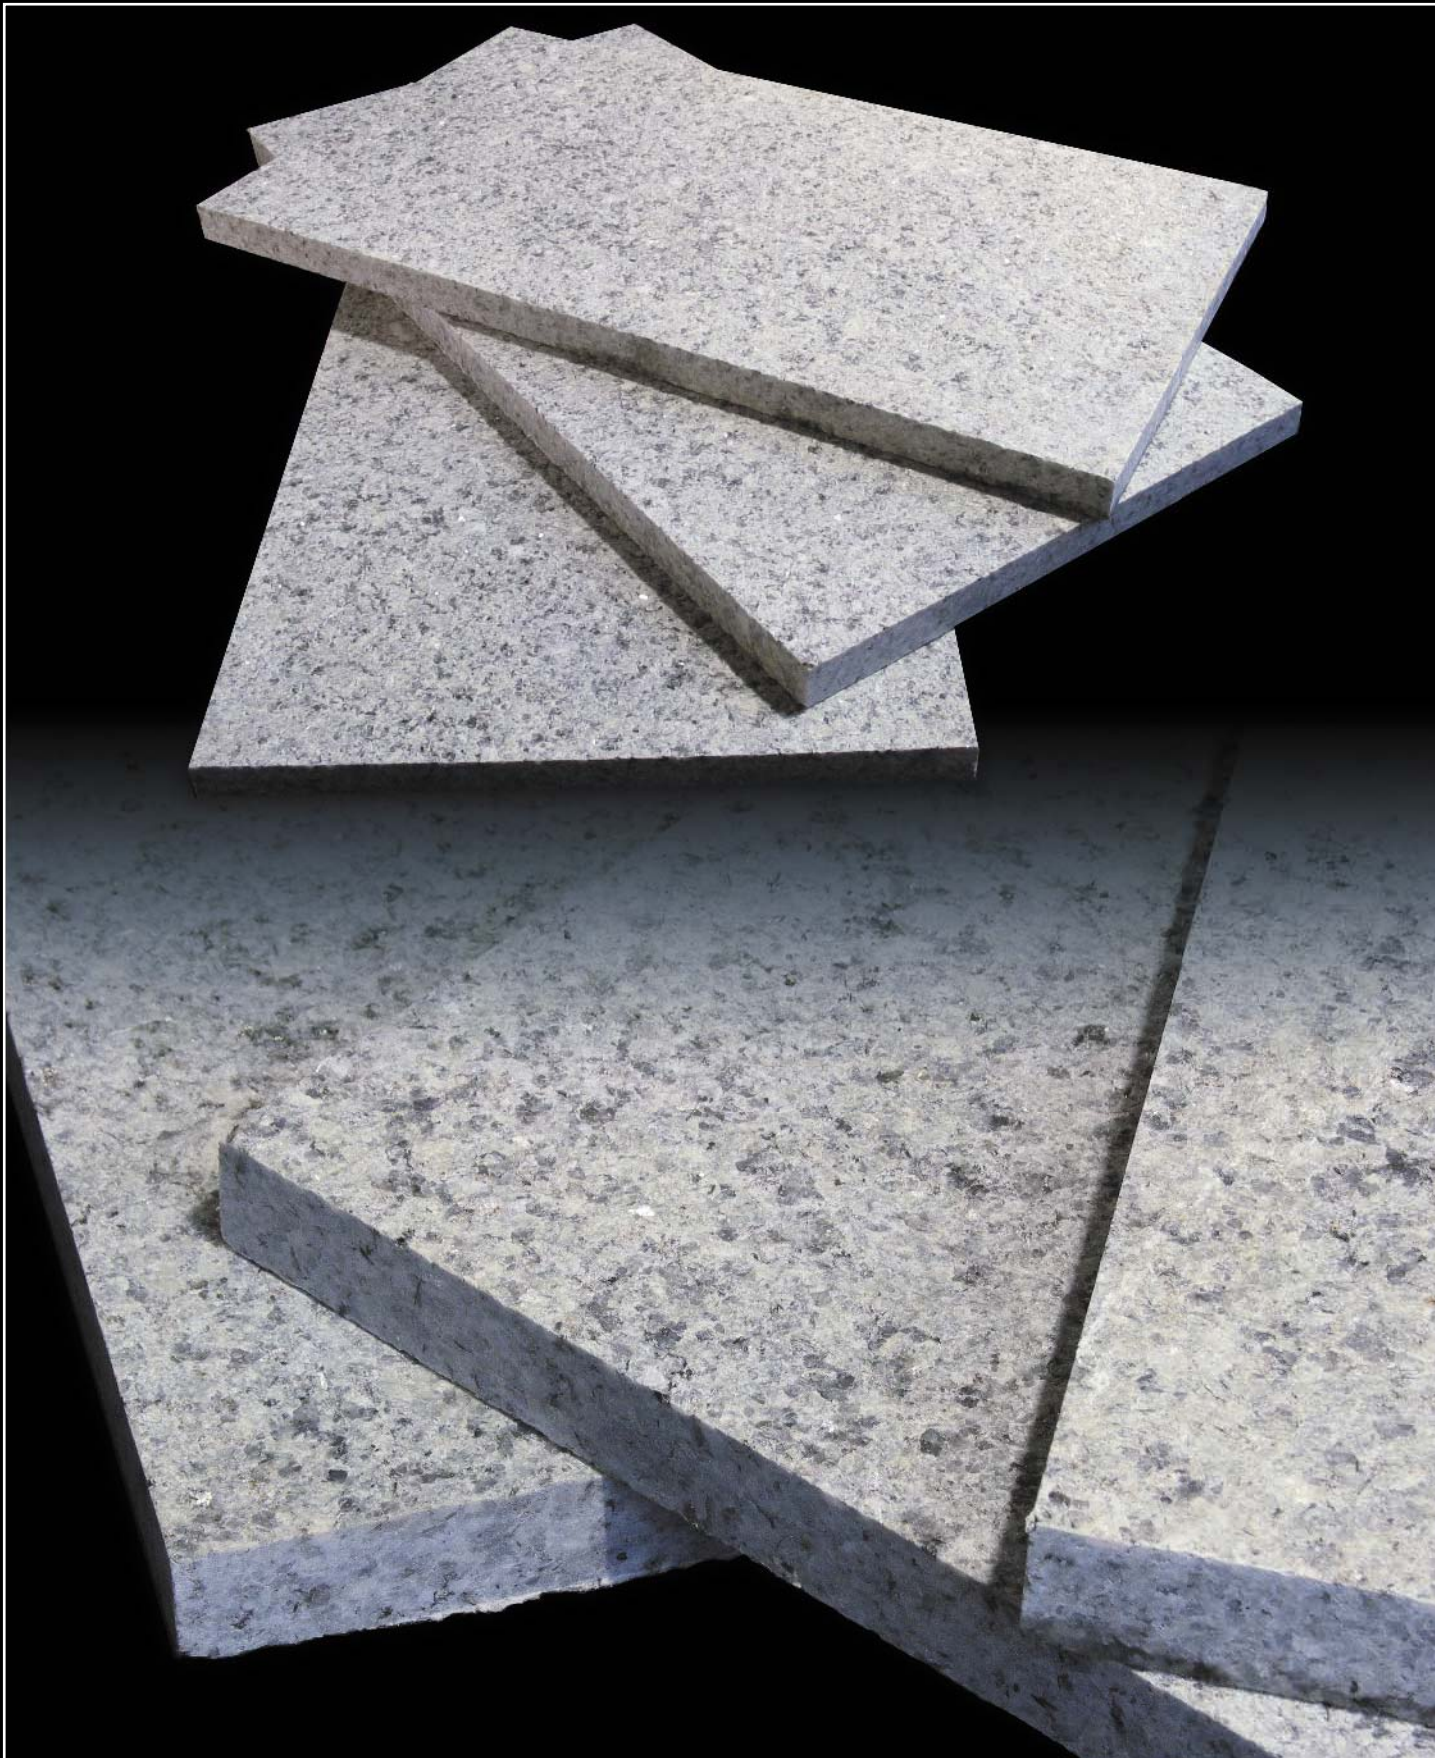

GANDL
NATURSTEINE GMBH

AZUL-PLATINO

BAHNENPLATTEN

GRANIT

GRANIT 4.5.05

4. GRANIT AZUL PLATINO

Gesteinsart:	Granit	Herkunft:	Spanien
Farbe:	bläulich, grobkörnig		
Gesteinsform:	Bahnenplatten		
Kanten / Oberfläche:	gesägt / geflammt und gebürstet		
Größen:	Kantenlänge (cm)	Art.Nr.	
	40 x freie Länge x 2	B212	
	40 x freie Länge x 3	B077	