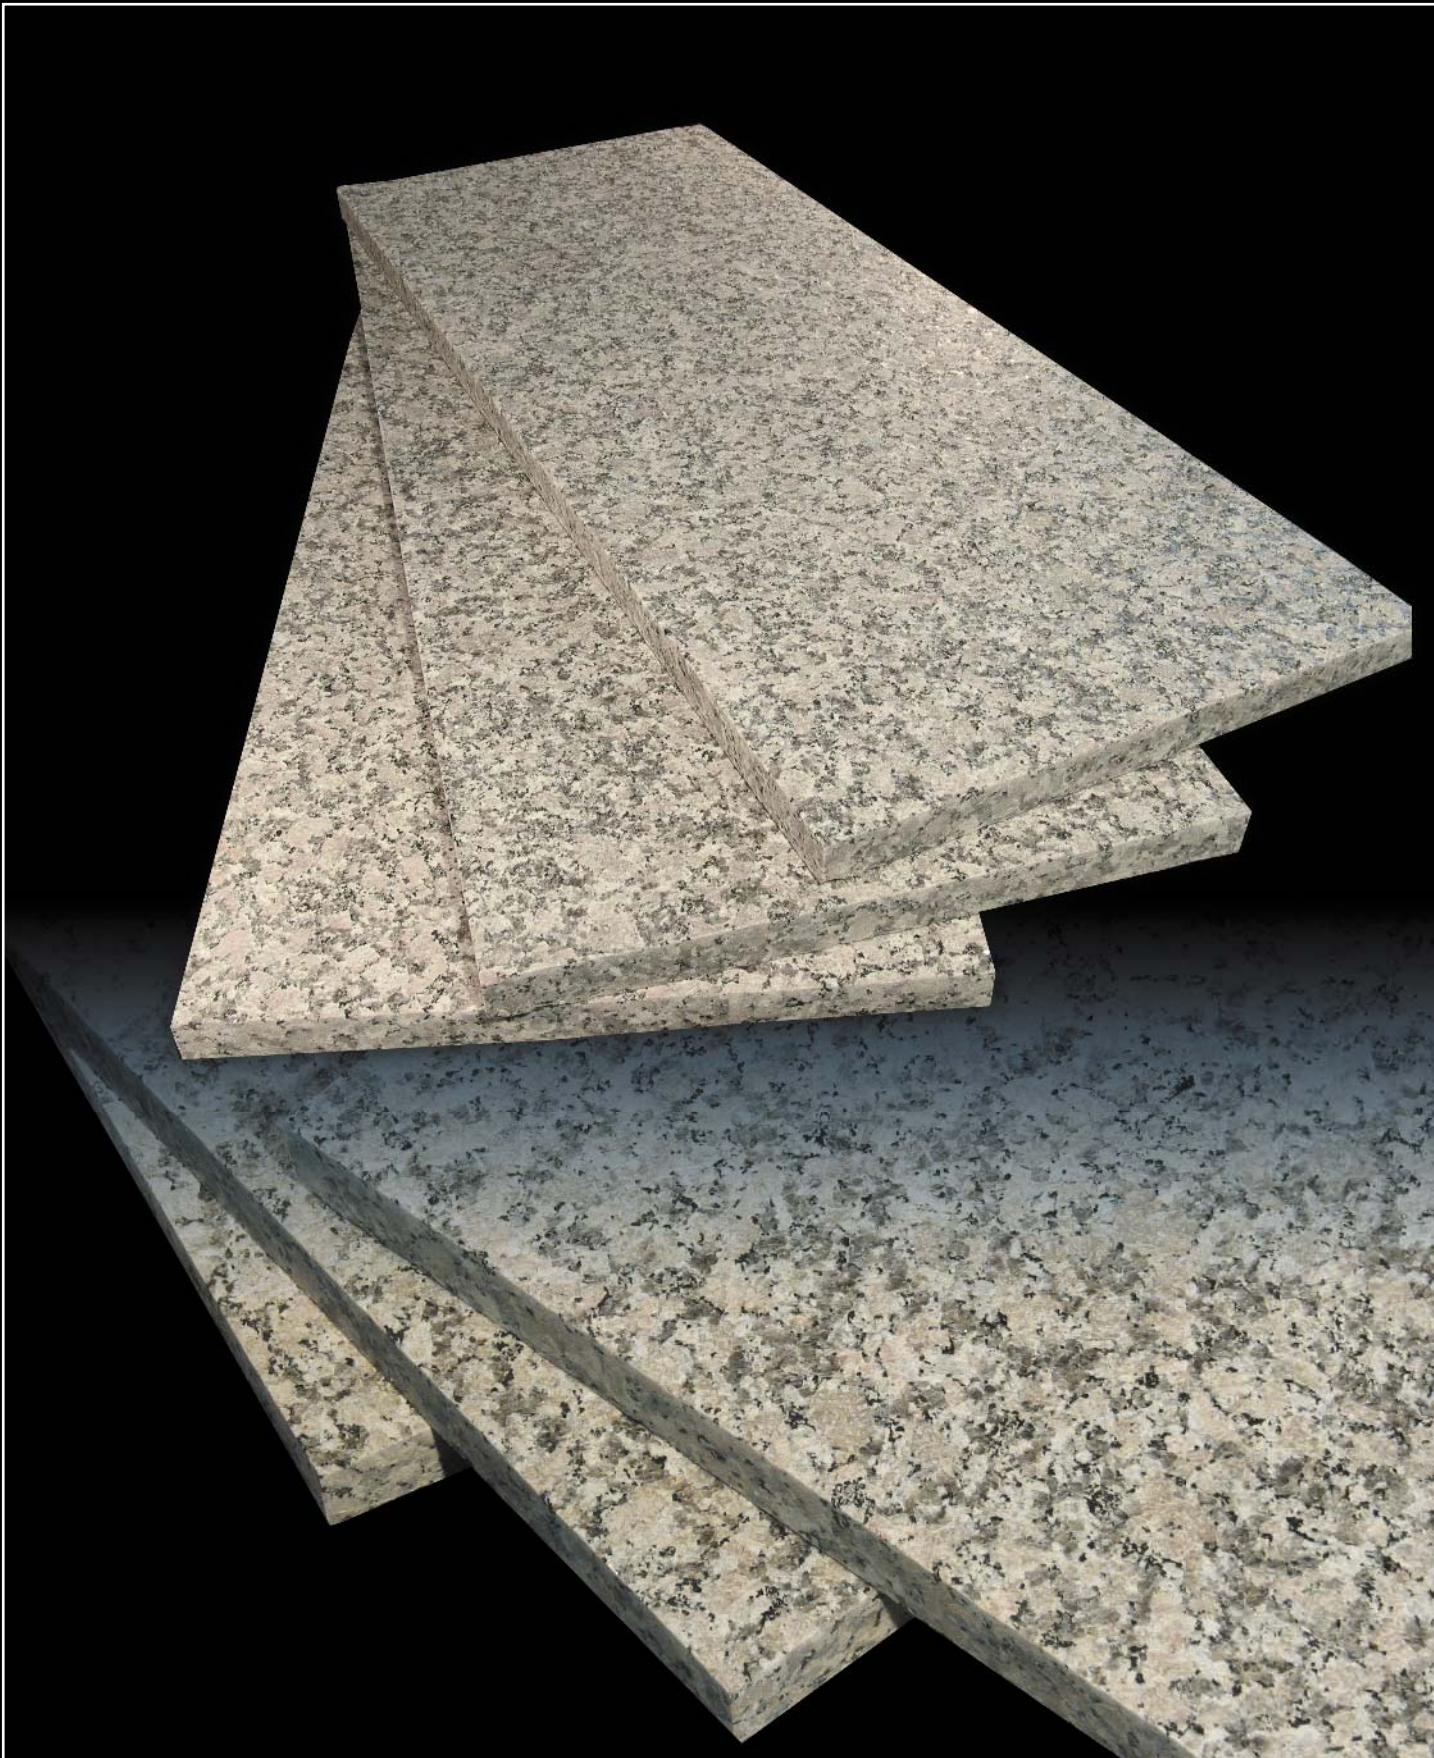

GANDL
NATURSTEINE GMBH

CREMA BERTA

BAHNENPLATTEN

GRANIT

GRANIT 4.5.06

4. GRANIT CREMA BERTA

Gesteinsart:	Granit	Herkunft:	Spanien
Farbe:	beige-rosé, grobkörnig		
Gesteinsform:	Bahnenplatten		
Kanten / Oberfläche:	gesägt / geflammt und gebürstet		
Größen:	Kantenlänge (cm)	Art.Nr.	
	40 x freie Länge x 3	B210	