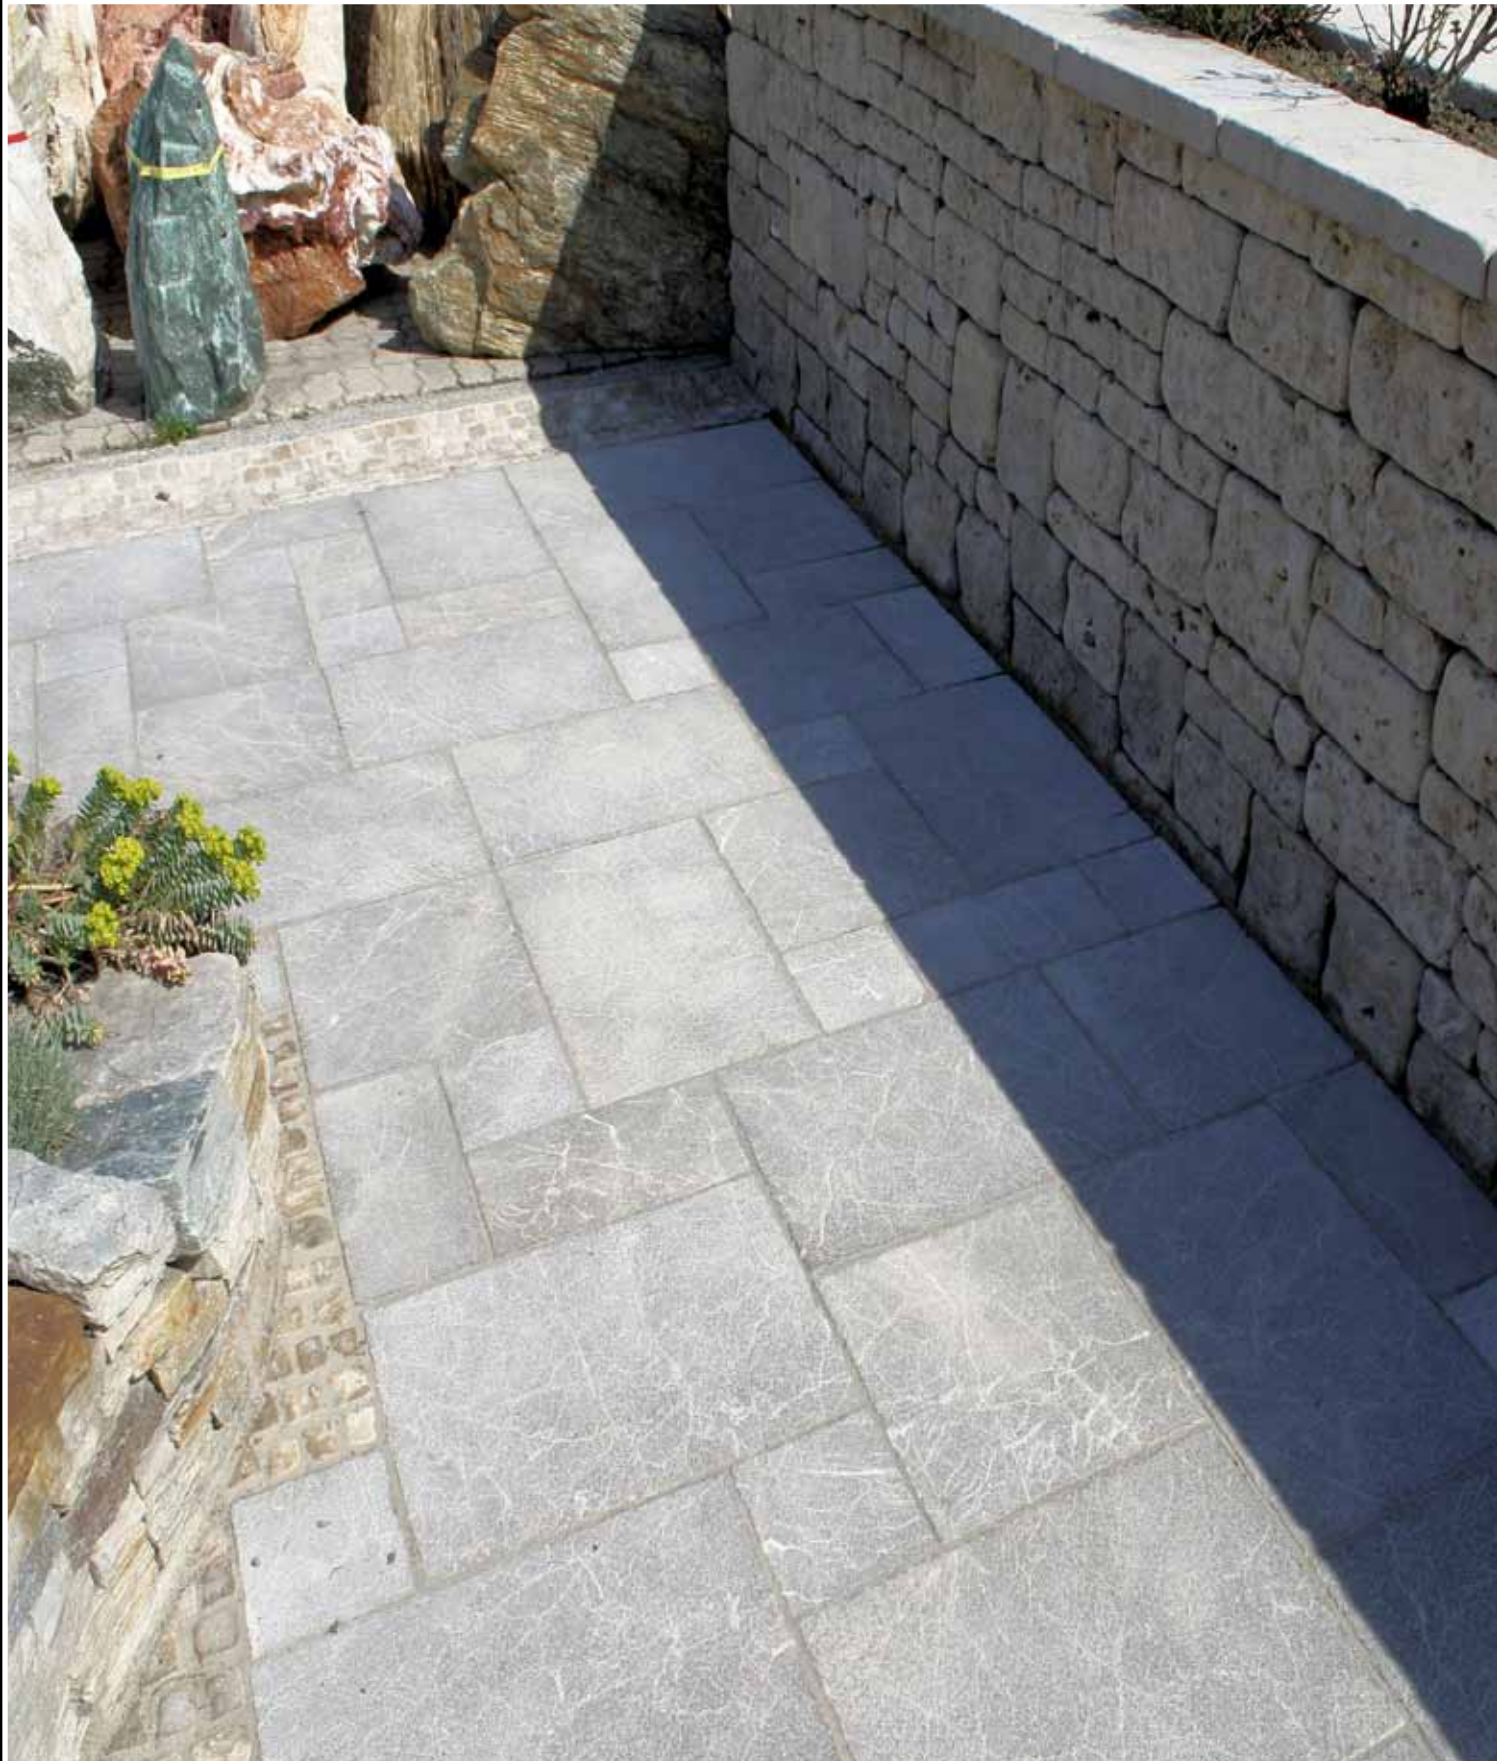

ALMONTE ANTIK

ALMONTE ANTIK

GESTEINSART:	MARMOR	HERKUNFT:	TÜRKEI
FARBE:	OLIV-BRAUN		
GESTEINSFORM:	FORMATPLATTEN		
KANTEN/ OBERFLÄCHE	GESÄGT GESTOCKT & GEBÜRSTET		
GRÖSSEN:	GRÖSSE	ART.NR	
	20x20x3	F440	
	40x20x3	F441	
	40x40x3	F442	
	40x60x3	F443	