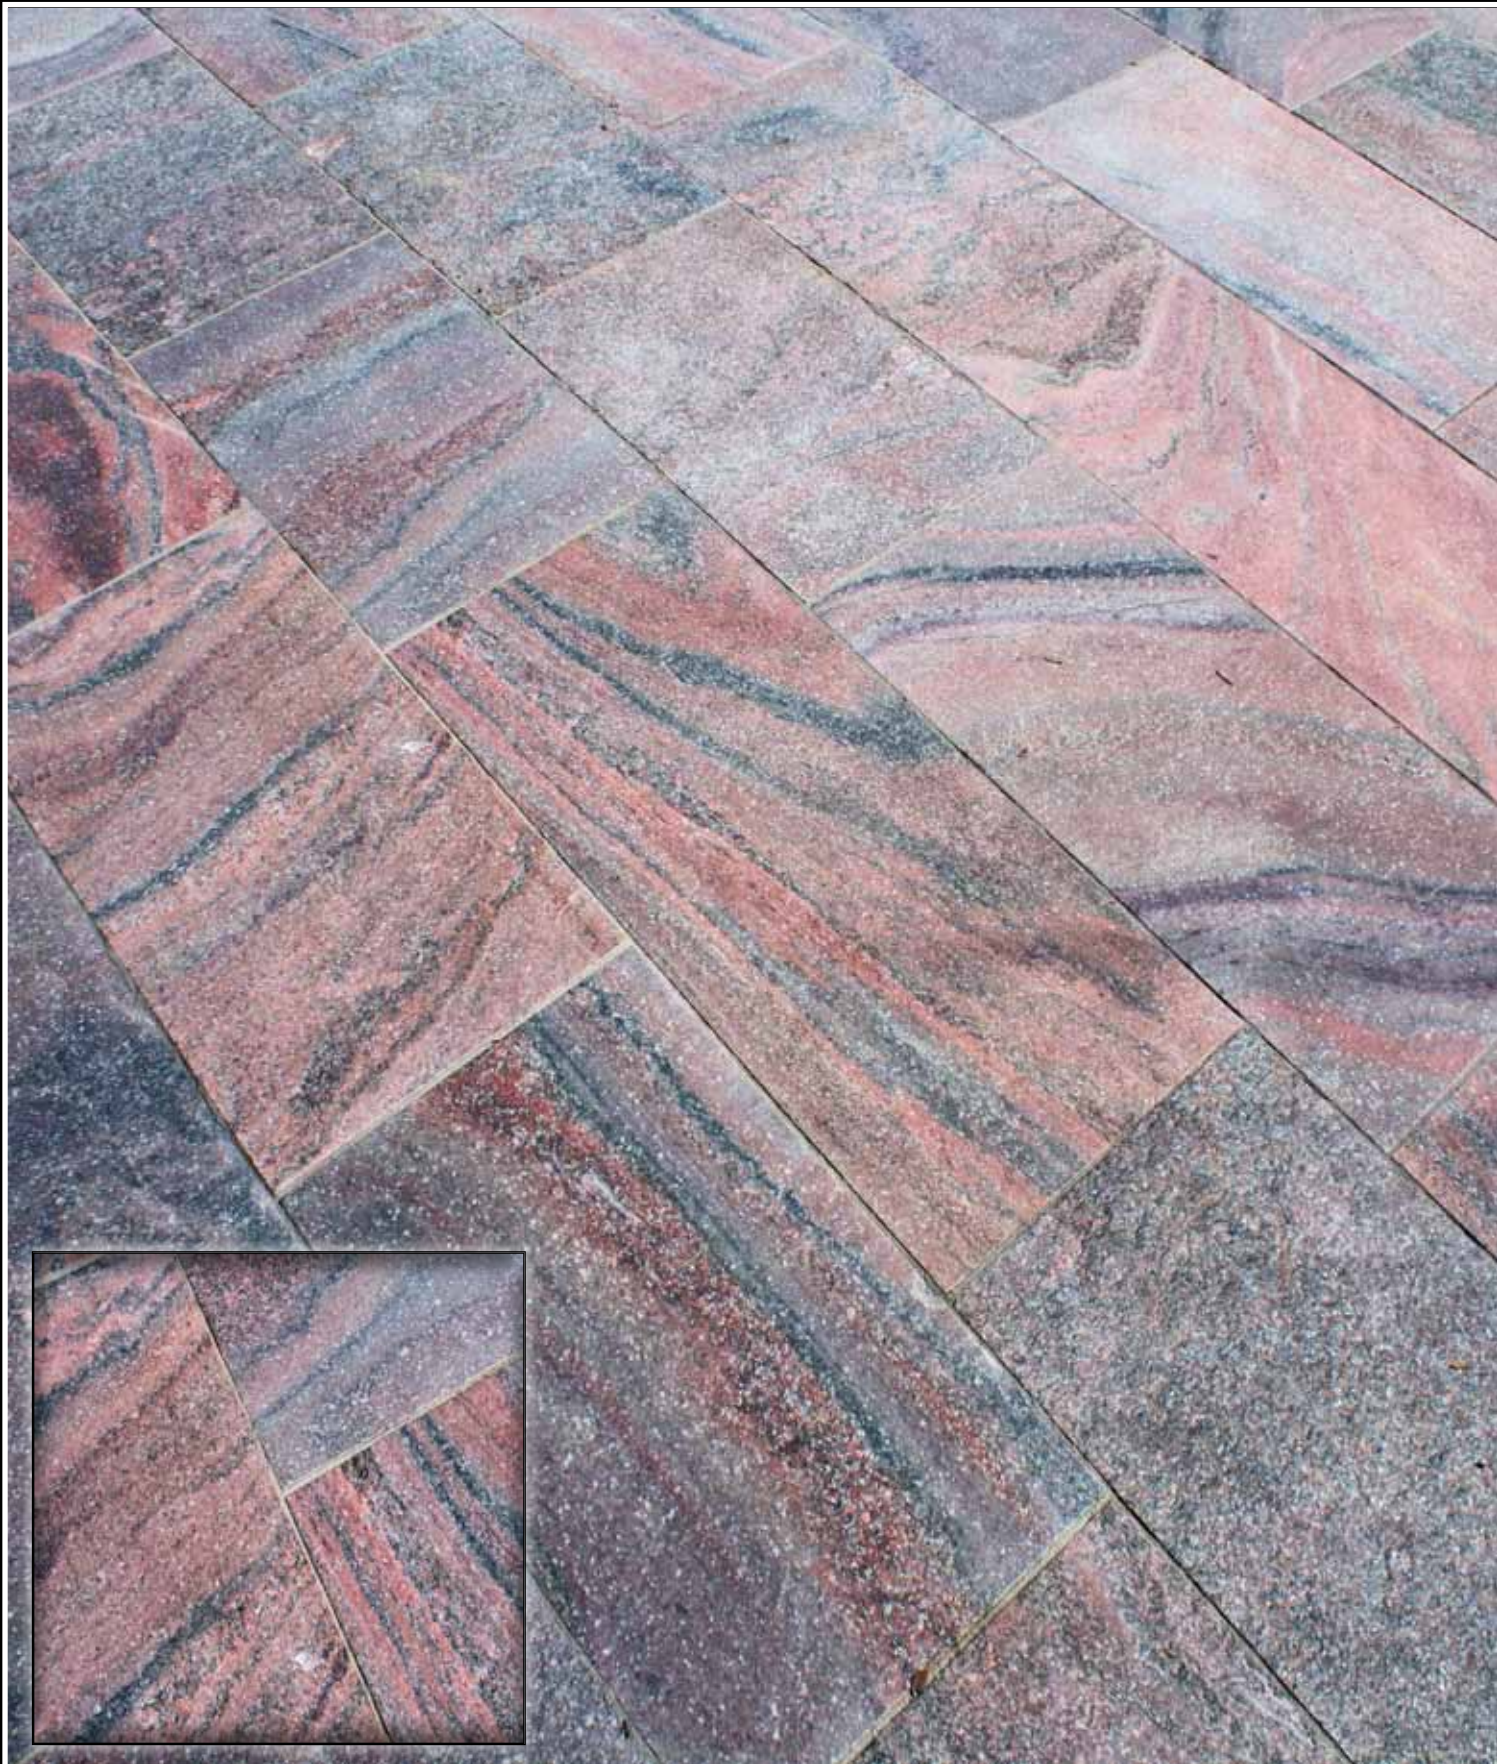

ROSARIO QUARZIT

ROSARIO QUARZIT

GESTEINSART:	QUARZIT	HERKUNFT:	CHINA
FARBE:	ROT/GRAU		
GESTEINSFORM:	FORMATPLATTEN		
KANTEN/ OBERFLÄCHE	GESÄGT GEFLAMMT & GEBÜRSTET		
GRÖSSEN:	GRÖSSE	ART.NR	
	40XF.LX3	B015	