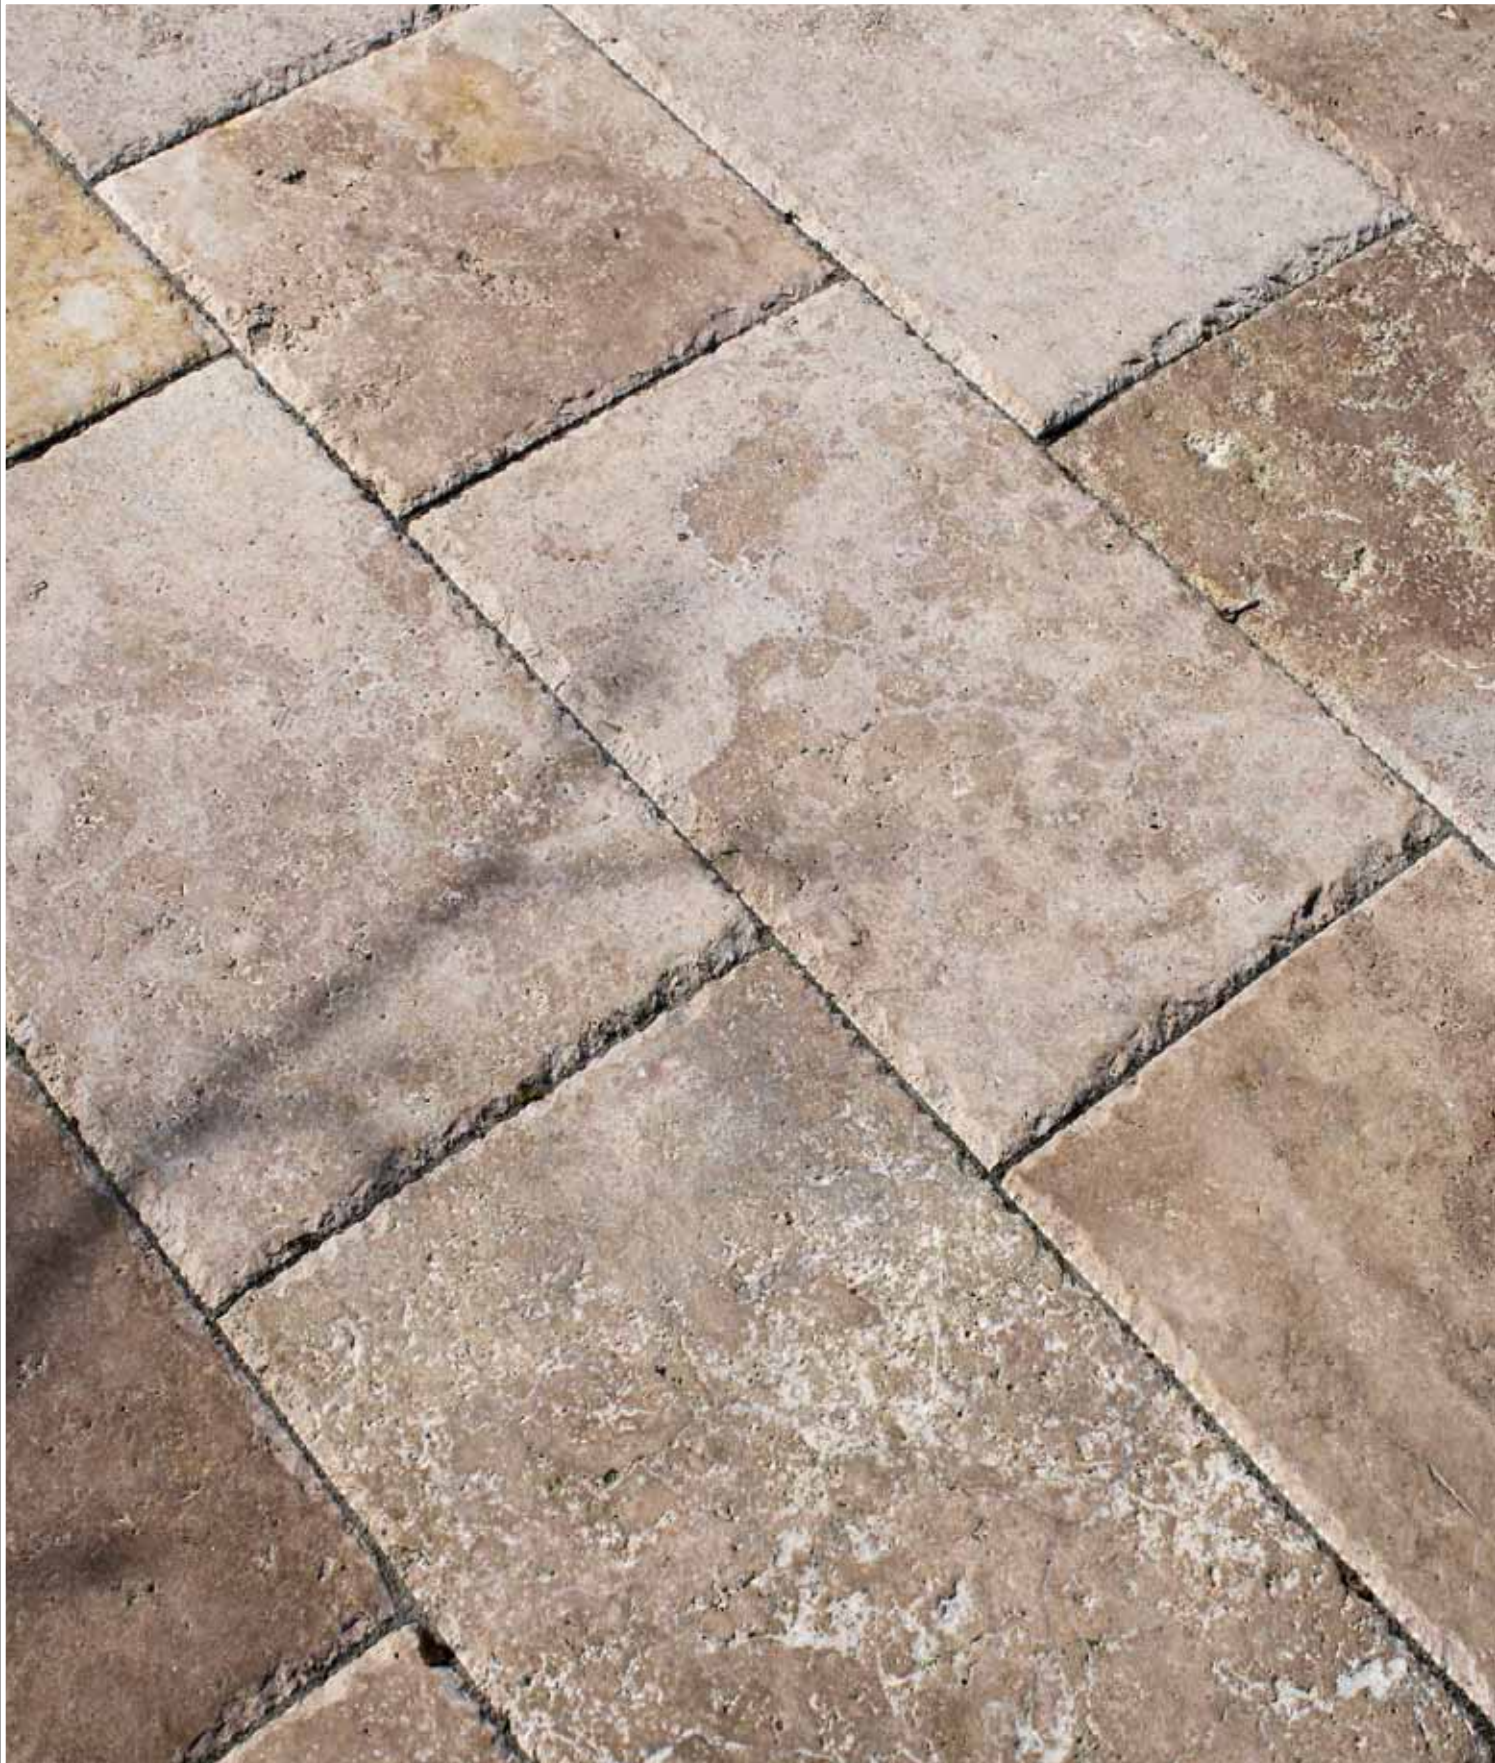

# NOCHE TRAVERTIN

## NOCHE TRAVERTIN

<b>GESTEINSART:</b>	TRAVERTIN	<b>HERKUNFT:</b>	TÜRKEI
<b>FARBE:</b>	BRAUN		
<b>GESTEINSFORM:</b>	FORMATPLATTEN		
<b>KANTEN/ OBERFLÄCHE</b>	GETROMMELT GETROMMELT		
<b>GRÖSSEN:</b>	<b>GRÖSSE</b>	<b>ART.NR</b>	
	20x20x3	F380	
	20x40x3	F381	
	40x40x3	F382	
	40x60x3	F383	