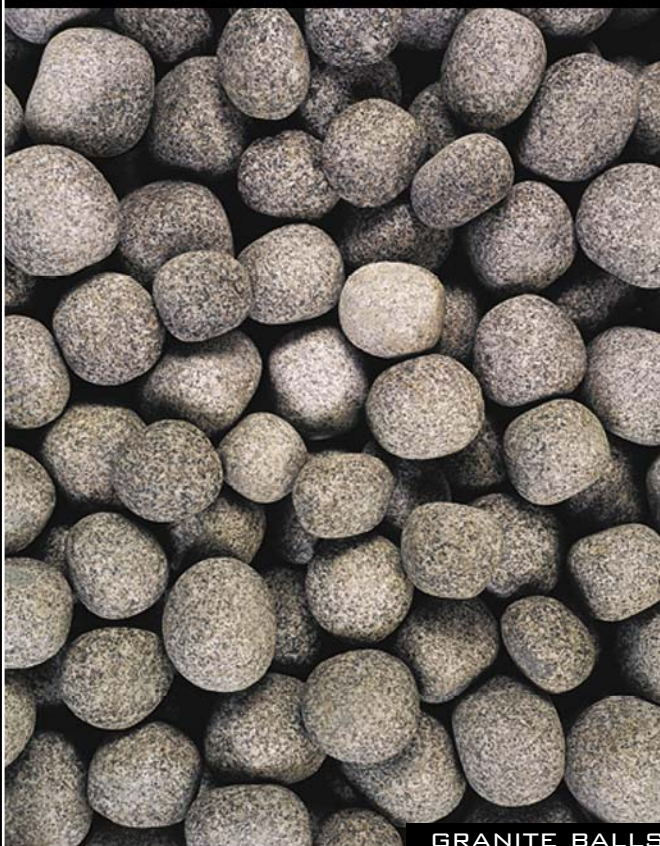

ZIERSTEINE

ABSOLUTE WHITE

RAINBOW

GRANITE BALLS

VERDE PINO

13. ZIERKIES

Größen und Verpackungen auf Anfrage

ALLGEMEINE HINWEISE