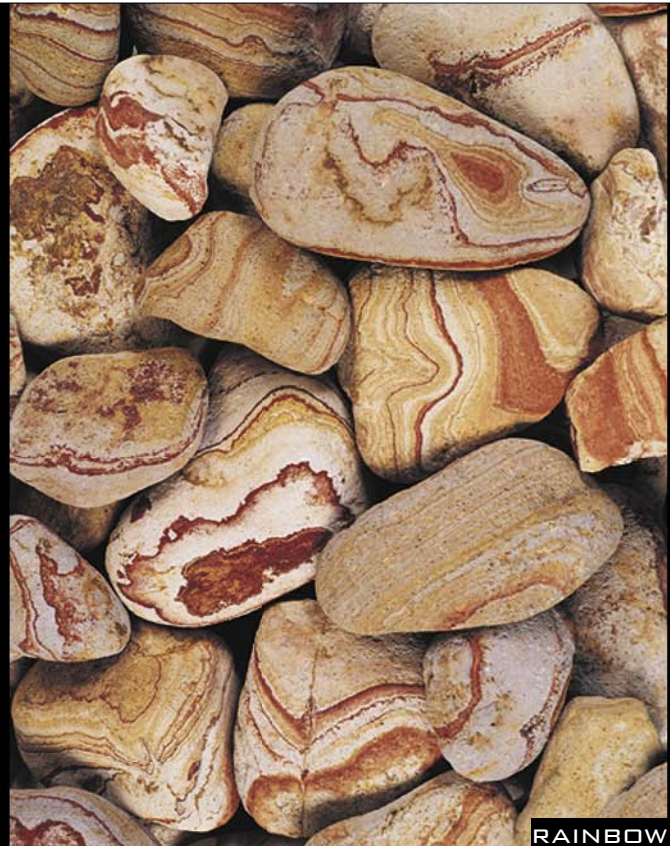

ZIERSTEINE

ABSOLUTE WHITE

RAINBOW

GRANITE BALLS

VERDE PINO

13. ZIERKIES

Größen und Verpackungen auf Anfrage

ALLGEMEINE HINWEISE

Natursteine können in Aussehen, Farbe und Struktur je nach Sorte verschieden stark variieren. Daher sind auch die Farben, die auf diesen Blättern gezeigt werden, nur repräsentativ.

Von uns errechnete Mengenangaben beruhen auf Statistiken und Erfahrungswerten. Sie sind nicht verbindlich.